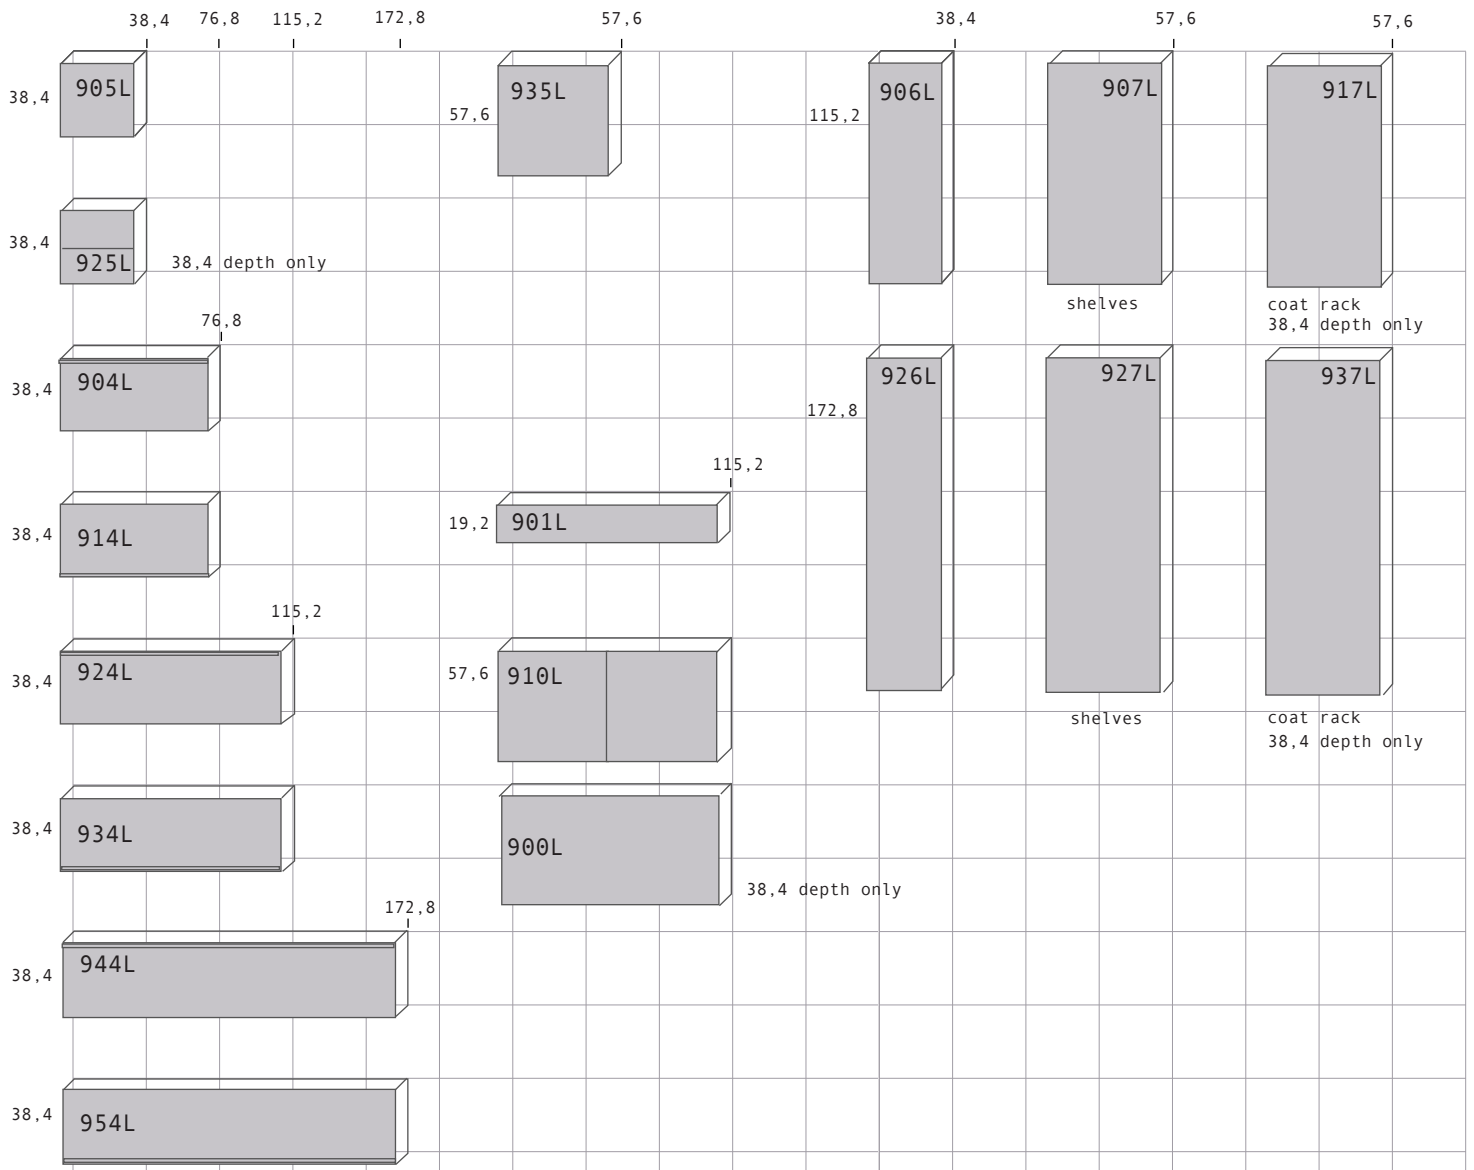

MODULES ABACUS

DEPTH 38,4 - 32

DEPTH 29

DEPTH 57,8

38,4 76,8 115,2 172,8 230,4