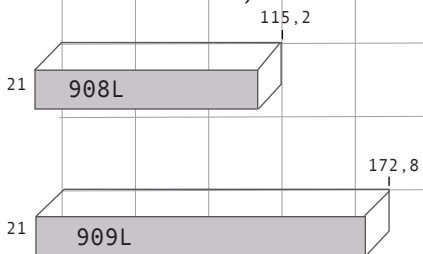

MODULES ABACUS

DEPTH 38,4 - 32

DEPTH 29

DEPTH 57,8

38,4 76,8 115,2 172,8 230,4